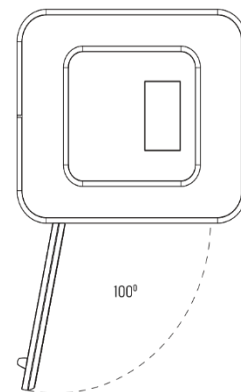

BUITENKANT

Afwerking	Vervangbare gelakte stalen plaat.
Glas	Akoestisch glas 8mm.
Door	Frame en deur in matzwart RAL 9005 gelakt aluminium, met onzichtbaar pivot scharnier. Handgreep gelakt in structuurlak, zwart RAL 9005.
Verplaatsbaarheid	Standaard geleverd met sterke, van binnenuit in hoogte verstelbare voetjes. Optioneel: Bubliling is voorbereid voor het plaatsen van wielen