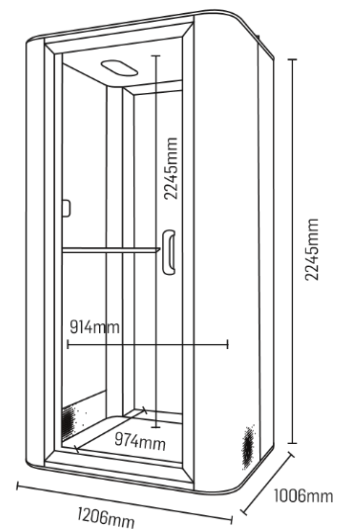

TECHINISCHE SPECIFICATIES

Afmetingen	Buitenmaat | 2245x1206x1006 (mm) Optioneel met wielen | 2297x1206x1006 (mm) Interieur | 2060x914x974 (mm) Drempel hoogte | 86 (mm) ; Met wielen | 138 (mm) Afmeting tafelblad | 400x570x21 (mm) Tafelblad hoogte | 1050 (mm) Deurmaat | 2108x825 (mm)
Gewicht	360kg
Ventilatie	280.4m³/h Aanbevolen minimale ruimte voor luchtcirculatie boven: 150 mm. In stand-by werken de ventilatoren 10 minuten per uur. Andere programmeringen kunnen op verzoek worden ingesteld.
Acoustiek	Klasse A | dB,A >30 dB (Vermindering in spraakniveau volgens ISO 23351-1)
Verlichting	Automatische en instelbare plafondverlichting, LED-temperatuur 3500K-4000K, met verlichting tot 500 lux op de tafel. Externe aanwezigheidsindicatoren in rode of groene LED.